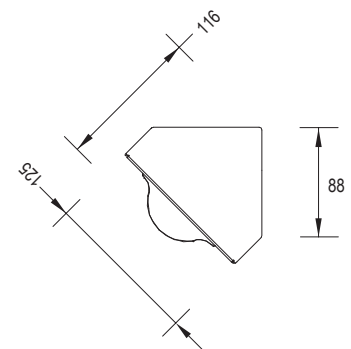

## TABOR45

Strong & durable LED angled luminaire

PRODUCT CODE	LUMENS	LENGTH	LOAD
TAB45/2/2250	2250	620mm	18W
TAB45/2/2450	2450	620mm	20.5W
TAB45/2/2900	2900	620mm	25W
TAB45/4/4500	4500	1200mm	35W
<b>TAB45/4/4900</b>	<b>4900</b>	<b>1200mm</b>	<b>39W</b>
TAB45/4/5800	5800	1200mm	48W